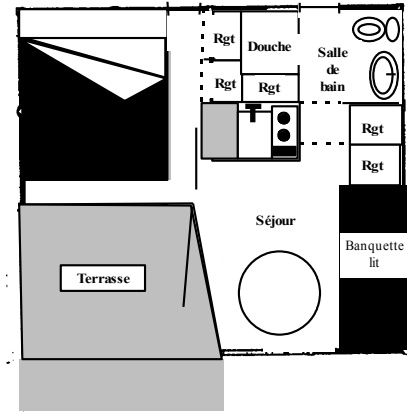

Piscine gratuite

Ménage : .....45€

Location de draps : .....10 € la paire pour le séjour

Lit, poussette et chaise bébé : .....15 € / semaine

**Chalet REVE 35 M²**

**Chalet EVASION 16 M²**