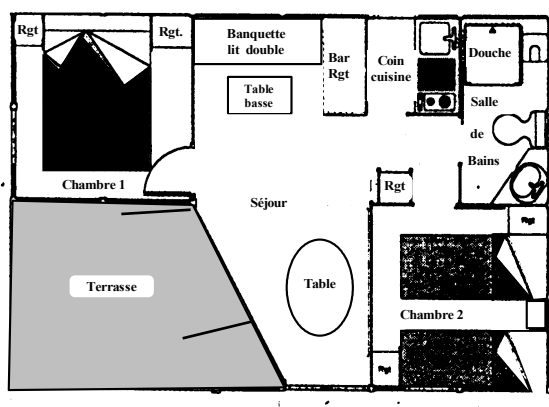

Sur place

Locations de bateau amorceur anatec ..... 100 € / semaine (réservation svp)

Location tapis réception cradle + sac pesée/remise à l'eau.. 25 € / semaine (réservation svp)

Bouillettes fraîches « Etang de vivale, lupin géranium » 14 €/kg---chênevis cuit : 4 €/kg

Piscine gratuite

Ménage : .....45€

Location de draps : .....10 € la paire pour le séjour

Lit, poussette et chaise bébé : .....15 € / semaine

Chalet REVE 35 M²